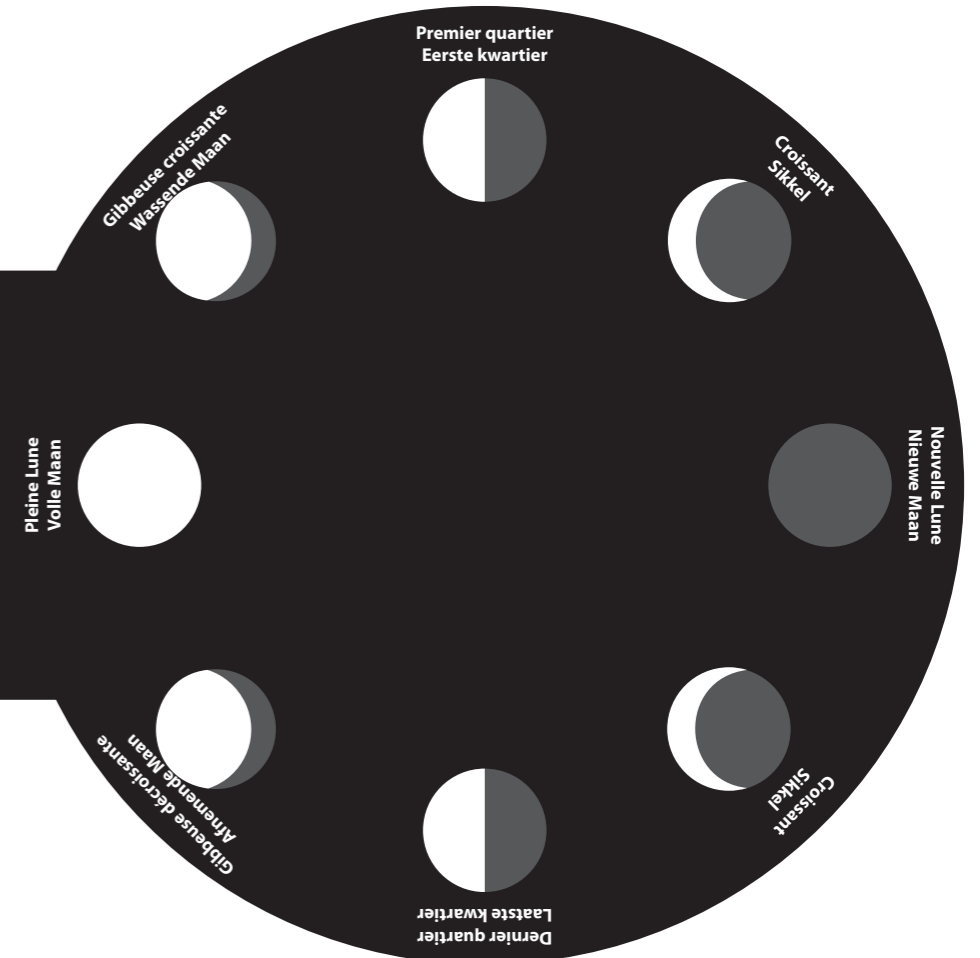

PLANETARIUM
van de Koninklijke Sterrenwacht van België
de l'Observatoire royal de Belgique

**LES PHASES DE LA LUNE , COMMENT ÇA MARCHE ?
DE MAANFASSEN, HOE ZIT DAT NU?**

SOLEIL
ZON

Boechoutlaan / Avenue de Bouchout, 10
B- 1020 Brussel / Bruxelles
T +32 (0)2 474 70 50
F +32 (0)2 478 30 26
www.planetarium.be